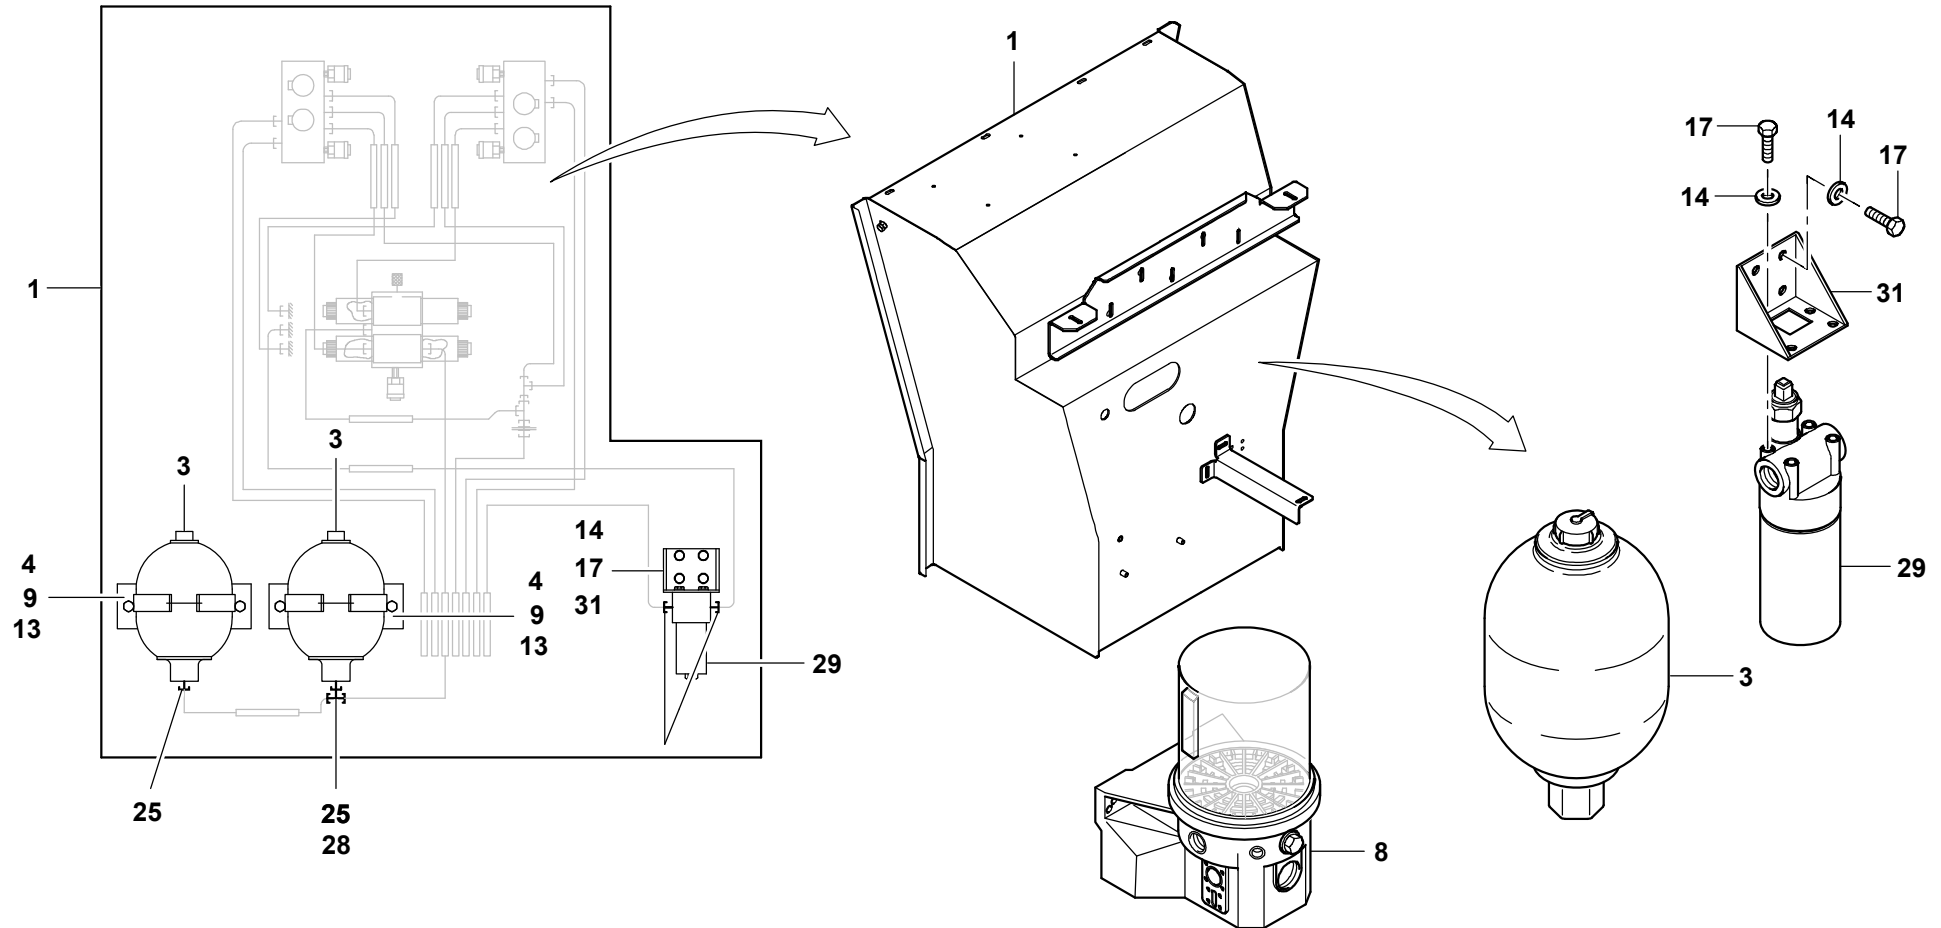

**GROVE**

STEUEREINHEIT RECHTS VORMONTAGE  
VALVE UNIT RIGHT PRE-ASSEMBLY

BILDТАFEL  
PICTORIAL DISPLAY

**GMK 6300**  
**BE 506**  
**G 781**

04.16

**3207531-ETL C**

1/2

**GROVE**

STEUEREINHEIT RECHTS VORMONTAGE  
VALVE UNIT RIGHT PRE-ASSEMBLY

BILDТАFEL  
PICTORIAL DISPLAY

GMK 6300  
BE 506  
G 781

04.16

**3207531-ETL C**

2/2